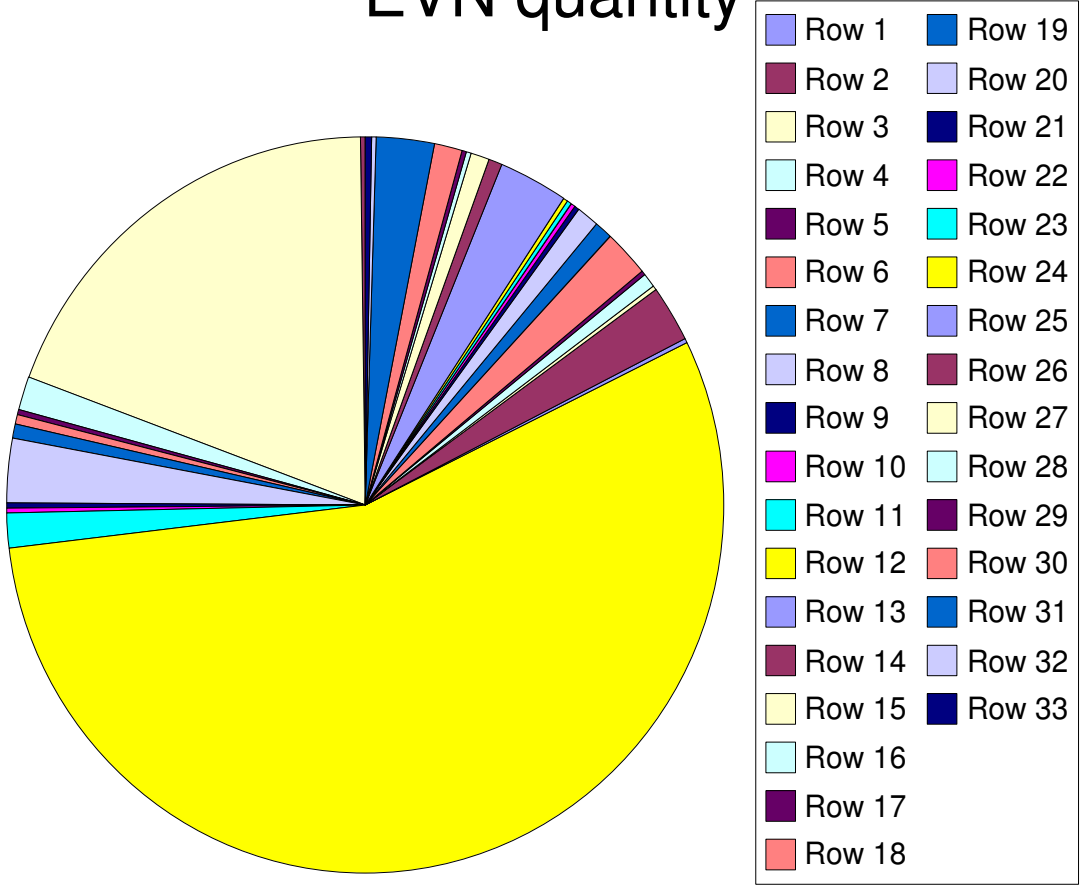

## 6.1 Disk Inventory

Station	Total TB	1 TB	1.3 TB	1.4 TB	1.6 TB	2 TB	2.4 TB	3.2 TB
Effelsberg	197	37	0	26	10	12	0	26
Westerbork	58	0	0	20	0	14	0	0
Onsala	85	5	39	0	0	15	0	0
JIVE	72	5	0	10	0	26	0	0
Medicina	89	4	0	0	0	22	0	13
Jodrell	69	0	0	2	5	24	0	3
Urumqi	47	0	0	2	0	22	0	0
Hartrao	26	0	20	0	0	0	0	0
Arecibo	20	0	0	0	0	10	0	0
Metsähovi	15	1	0	0	0	2	3	1
Yebes	11	0	0	0	3	3	0	0
Seshan	28	0	2	0	2	11	0	0
Torun	13	0	0	0	2	5	0	0
Noto	59	12	0	0	0	14	0	6
Wettzell	0							
SUM	788							

"=up to date"      424 packs

# 6.1 Disk status

1	AP	0
2	AR	1
3	BONN	92
4	EB	7
5	FT	1
6	GB	2
7	GC	3
8	HAY	13
9	HH	1
10	HN	1
11	JB	7
12	JV	264
13	KK	1
14	MC	12
15	MH	1
16	MK	3
17	MR	1
18	NT	10
19	NY	4
20	ON	5
21	PB	1
22	PV	1
23	RO	1
24	SH	1
25	SOC	15
26	SV	3
27	TC	4
28	TR	1
29	UR	1
30	WASH	6
31	WB	12
32	WF	1 Hh
33	WZ	1 Hh

EVN quantity

total:	477
Geodesy:	25
NRAO/Hays:	34